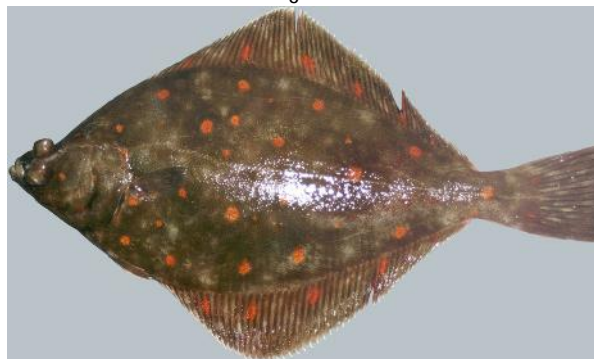

GRILLE DE COTATION FRAICHEUR

PLIE

Espèce(s) similaire(s) :
FLET COMMUN, LIMANDE
COMMUNE, LIMANDE SOLE

Critères	Extra	A	B
Texture de la chair	Rigide, ferme	Partiellement rigide	Molle
Peau / Ecailles	Couleurs vives, brillantes	Couleurs sans éclat	Aspect gratté Peau grisâtre par endroit
Mucus	Aqueux	Trouble ponctuellement	Moins abondant

Tous les critères gras sont nécessaires

Un critère gras suffit

Photos

Limite inférieure