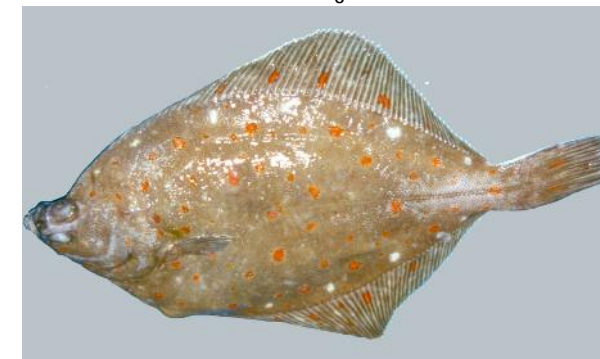

Limite supérieure