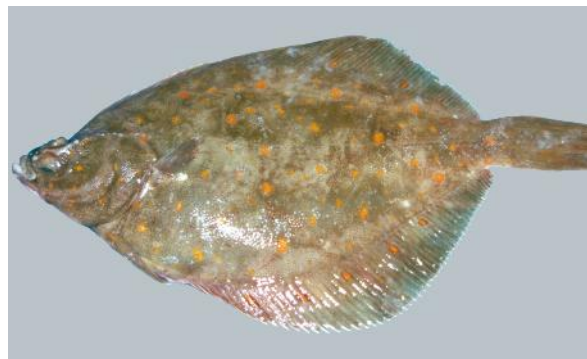

Limite supérieure