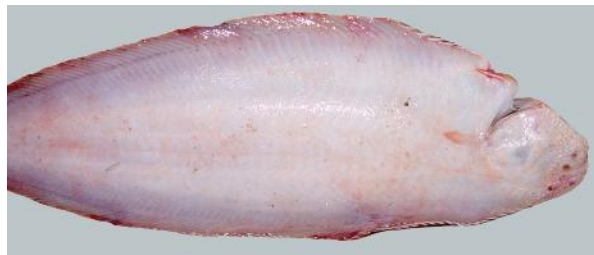

GRILLE DE COTATION FRAICHEUR

SOLE

Espèce(s) similaire(s) :
SOLE POLE

Critères	Extra	A	B
Texture de la chair	Encore vivant à très rigide	Partiellement rigide	Molle
Peau / Ecailles	Couleurs vives, brillantes et luisantes. Toutes ses écailles	Quelques écailles manquantes à partiellement grattée	Aspect gratté, lavé Majorité des écailles absentes
Mucus	Abondant et aqueux	Mucus moins important Trouble et épais	Aspect sec Presque plus de mucus
Face ventrale	Blanc translucide à blanc mat Petites tâches rose clair	Tâches roses se généralisant surtout sur les bords	Tâches vertes à l'abdomen

Tous les critères gras sont nécessaires

Un critère gras suffit

Photos

Limite inférieure

Limite supérieure